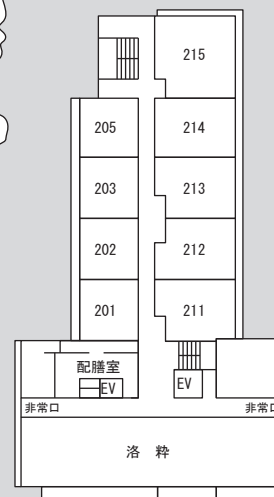

雲仙スカイホテル

FLOOR GUIDE

〒854-0621 長崎県雲仙市小浜町雲仙323-1

TEL. 0957-73-3345 FAX. 0957-73-3349

<http://www.unzen-skyhotel.com>

yoyaku@unzen-skyhotel.com

2階

安全点検・衛生検査実施

水質検査	年4回	消防訓練	年3回
風呂水質検査	年2回	検便	年2回
検食検査	年2回	特定建築設備検査	年1回
特殊建築物検査	年1回	エレベーター	年12回
消火器点検	年1回	電気設備点検	年12回
消防設備総合点検	年2回	浄化槽放流水検査	年1回

最寄りの避難場所

ホテル玄関前古湯駐車場

公立新小浜病院

救急病院

〒854-0513 雲仙市小浜町南本町93 TEL. 0957-74-2211

所要時間：当館より約20分

雲仙警察署

警察署

〒854-0513 雲仙市小浜町南本町7-25 TEL. 0957-75-0110

所要時間：当館より約20分

小浜消防署

消防署

〒854-0514 雲仙市小浜町北本町114-25 TEL. 0957-74-3231

所要時間：当館より約20分

長崎県南保健所

保健所

〒855-0043 島原市新田347-9 TEL. 0957-62-3287

所要時間：当館より約40分