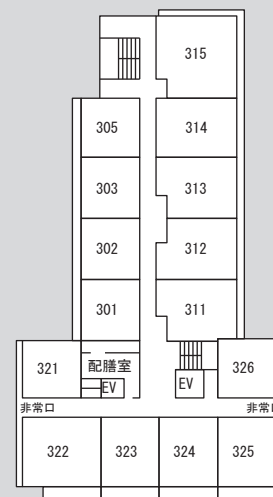

3階

安全点検・衛生検査実施

水質検査	年4回	消防訓練	年3回
風呂水質検査	年2回	検便	年2回
検食検査	年2回	特定建築設備検査	年1回
特殊建築物検査	年1回	エレベーター	年12回
消火器点検	年1回	電気設備点検	年12回
消防設備総合点検	年2回	浄化槽放流水検査	年1回

最寄りの避難場所

ホテル玄関前古湯駐車場

公立新小浜病院

救急病院

〒854-0513 雲仙市小浜町南本町93 TEL. 0957-74-2211

所要時間：当館より約20分

雲仙警察署

警察署

〒854-0513 雲仙市小浜町南本町7-25 TEL. 0957-75-0110

所要時間：当館より約20分

小浜消防署

消防署

〒854-0514 雲仙市小浜町北本町114-25 TEL. 0957-74-3231

所要時間：当館より約20分

長崎県南保健所

保健所

〒855-0043 島原市新田347-9 TEL. 0957-62-3287

所要時間：当館より約40分