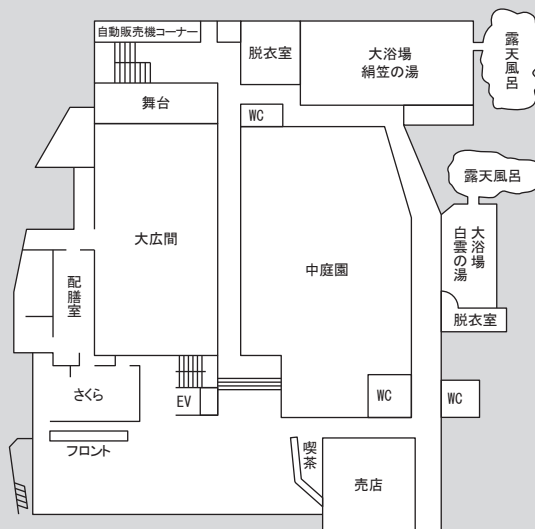

雲仙スカイホテル

FLOOR GUIDE

〒854-0621 長崎県雲仙市小浜町雲仙323-1

TEL. 0957-73-3345 FAX. 0957-73-3349

<http://www.unzen-skyhotel.com>

yoyaku@unzen-skyhotel.com

4階

5階

1階

2階

3階

安全点検・衛生検査実施

水質検査	年4回	消防訓練	年3回
風呂水質検査	年2回	検便	年2回
検食検査	年2回	特定建築設備検査	年1回
特殊建築物検査	年1回	エレベーター	年12回
消火器点検	年1回	電気設備点検	年12回
消防設備総合点検	年2回	浄化槽放流水検査	年1回

最寄りの避難場所

ホテル玄関前古湯駐車場

公立新小浜病院