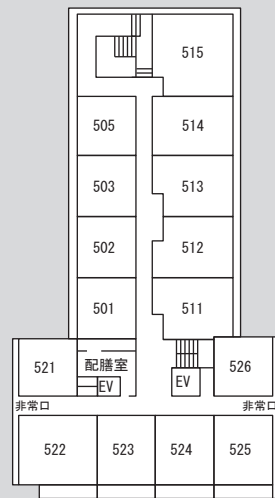

雲仙スカイホテル

FLOOR GUIDE

〒854-0621 長崎県雲仙市小浜町雲仙323-1

TEL. 0957-73-3345 FAX. 0957-73-3349

<http://www.unzen-skyhotel.com>

yoyaku@unzen-skyhotel.com

4階

5階