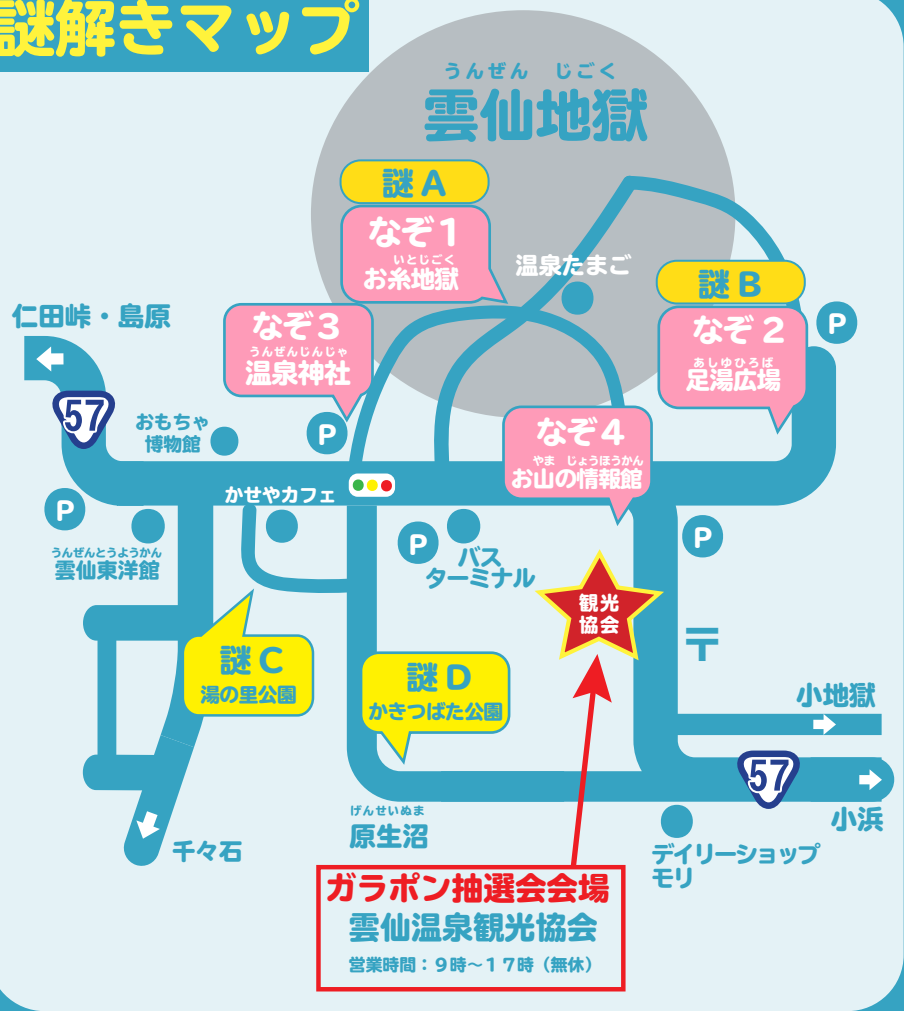

【なぞとき】でプレゼントをあてよう！

【開催期間】～2021年9月30日(木)

雲仙地獄からの招待状 解答用紙

雲仙温泉に隠された4つのなぞをとりてガラポンにチャレンジ！

てんごく
天国コース
初心者向け

キーワードを求めるとは、なぞ1からなぞ4を解いて
答えに使用した文字のマスを塗れ。

お	さ	ら	た	あ
く	ち	と	え	け
か	せ	に	そ	し
り	う	い	こ	わ
き	む	て	す	っ

キーワード正解でガラポンに1回チャレンジ！
景品はウラをご覧ください。(天国コースのみ)

「ガラポン抽選会会場」

雲仙温泉観光協会

営業時間：9時～17時(無休)
☎0957-73-3434

【景品】

感染症対策へのご協力をお願いします！

てんごく
天国コース

- 温泉街で使えるクーポン券 (1,000円分 / 500円分)
- 雲仙伊乃里ちゃん・ウンゼリーヌちゃんグッズ
- 雲仙名物 湯せんぺい

スタッフ
チェック欄

じごく
地獄コース

WEBよりご応募 抽選で3名様に
◎雲仙温泉宿泊補助券 1万円分

【必切】2021年9月30日(木)

謎解きマップ

じごく 地獄コース 上級者向け

最後のキーワードの求め方は1～6を読み

謎 A

1			
---	--	--	--

③

④

①

⑤

メモ

ガラポンは表の天国コースのみ！ぜひどちらもチャレンジしてね！